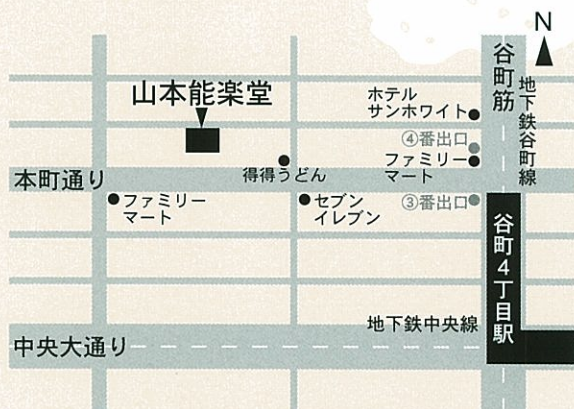

山村若織

賛助出演

尺八 八掛将嶺

朗読 GEN

山本能楽堂

大阪府中央区徳井町一―三―六

TEL 06(6943)9454

地下鉄谷町四丁目駅四番出口北一筋目角左

地下鉄谷町4丁目駅④番出口より徒歩2分

箏曲

萩原美和子  
本沢美知子

福嶋左知子  
太田淑子  
田中章恵  
秋山太加

縁の会事務局 お問い合わせ・チケット販売

TEL 06(6913)5521